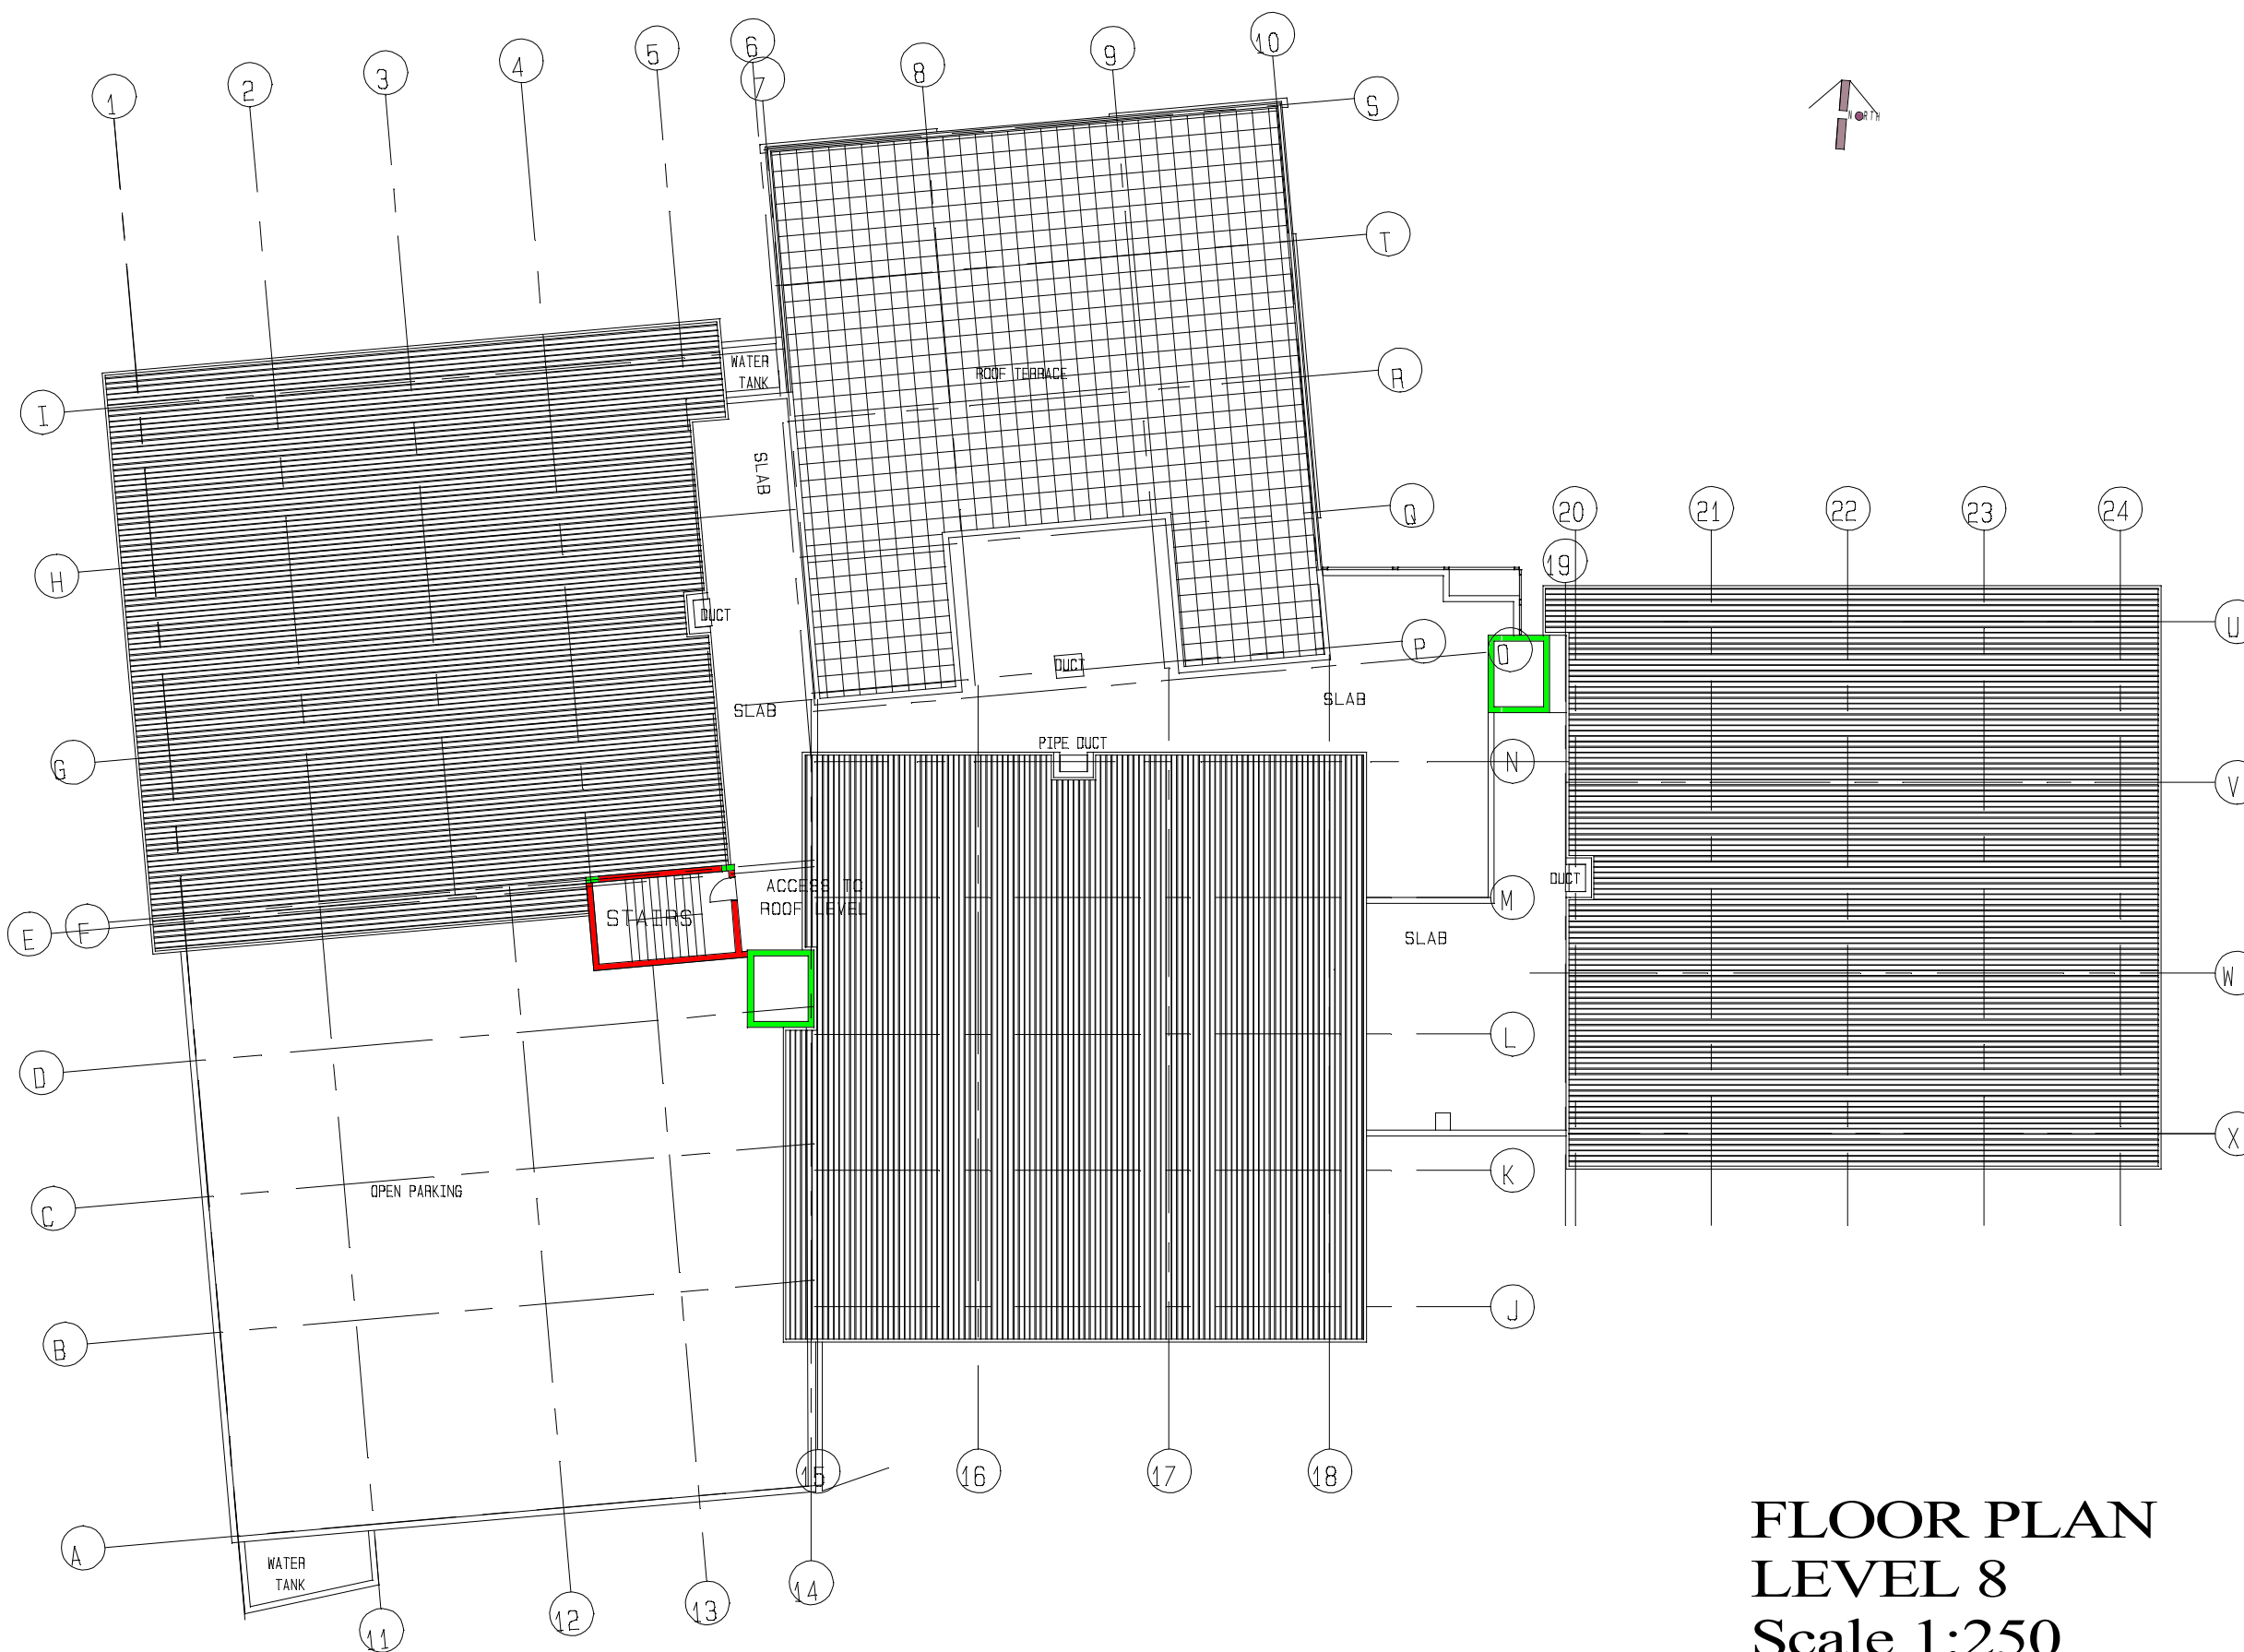

huneberg viljoen
ARCHITECTS
ARCHITECTS

**FLOOR PLAN
LEVEL 8
Scale 1:250**

011-954-3594

06214

508